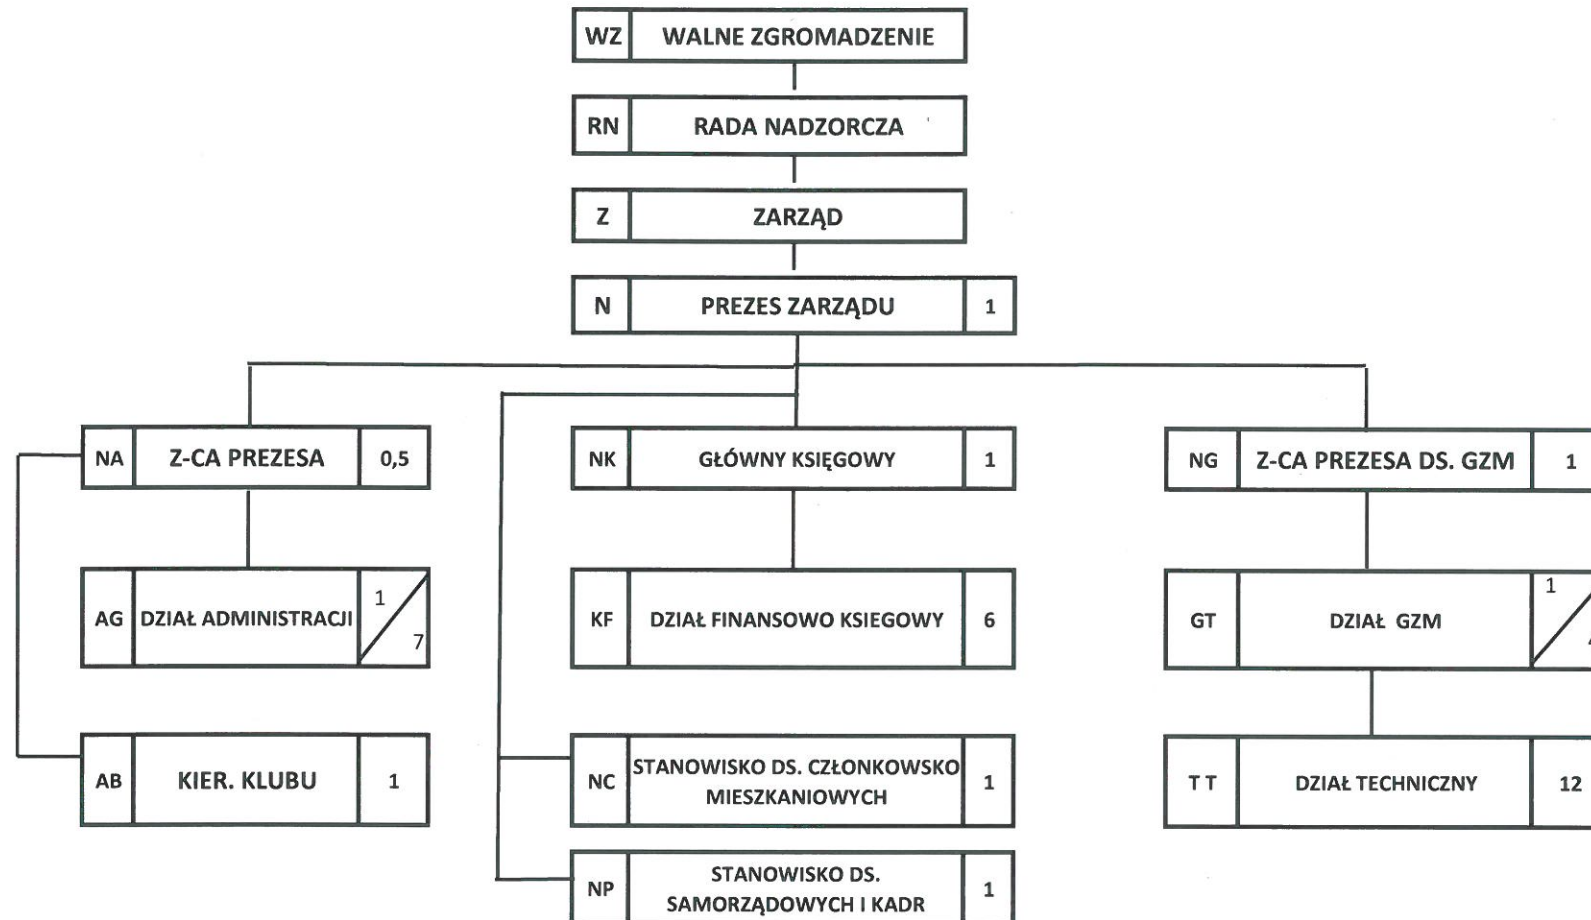

SCHEMAT GRAFICZNY STRUKTURY ORGANIZACYJNEJ SPÓŁDZIELNI MIESZKANIOWEJ
im. ADAMA MICKIEWICZA W BIAŁYMSTOKU

Zastępca Prezesa
[Signature]
mgr Izabella Łucja Maliszewska

Zastępca Prezesa
ds. Gospodarki Zasobami Mieszkaniowymi
[Signature]
inż. Jakub Bazydło

PREZES ZARZĄDU
KIEROWNIK SPÓŁDZIELNI MIESZKANIOWEJ
im. A. Mickiewicza
[Signature]
mgr inż. Elżbieta Choińska